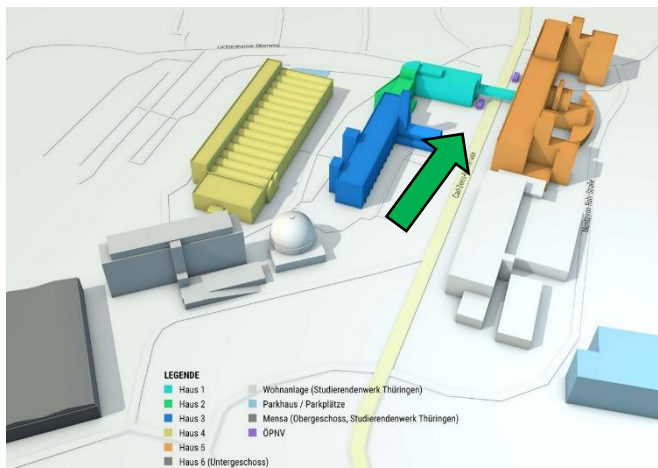

## Wie kommt Ihr zur Hochschule?

Anfahrt mit den Öffis:

- Vom Haltepunkt Jena Paradies aus zu Fuß ins Stadtzentrum (5 min.), dann per Bus (Linie 10, 11 oder 12) von der Haltestelle „Stadtzentrum Teichgraben“ Richtung Beutenberg Campus / Ammerbach / Göschwitz/ Burgaupark bis Haltestelle „Ernst-Abbe-Hochschule“
- Vom Haltepunkt Jena West zu Fuß unter der Eisenbahnbrücke hindurch, dann entweder zu Fuß links die Otto-Schott-Straße hinauf (10 min) oder per Bus von der Haltestelle „Westbahnhofstraße“ (Linie 10, 11 oder 12) weiter bis zur „Ernst-Abbe-Hochschule“