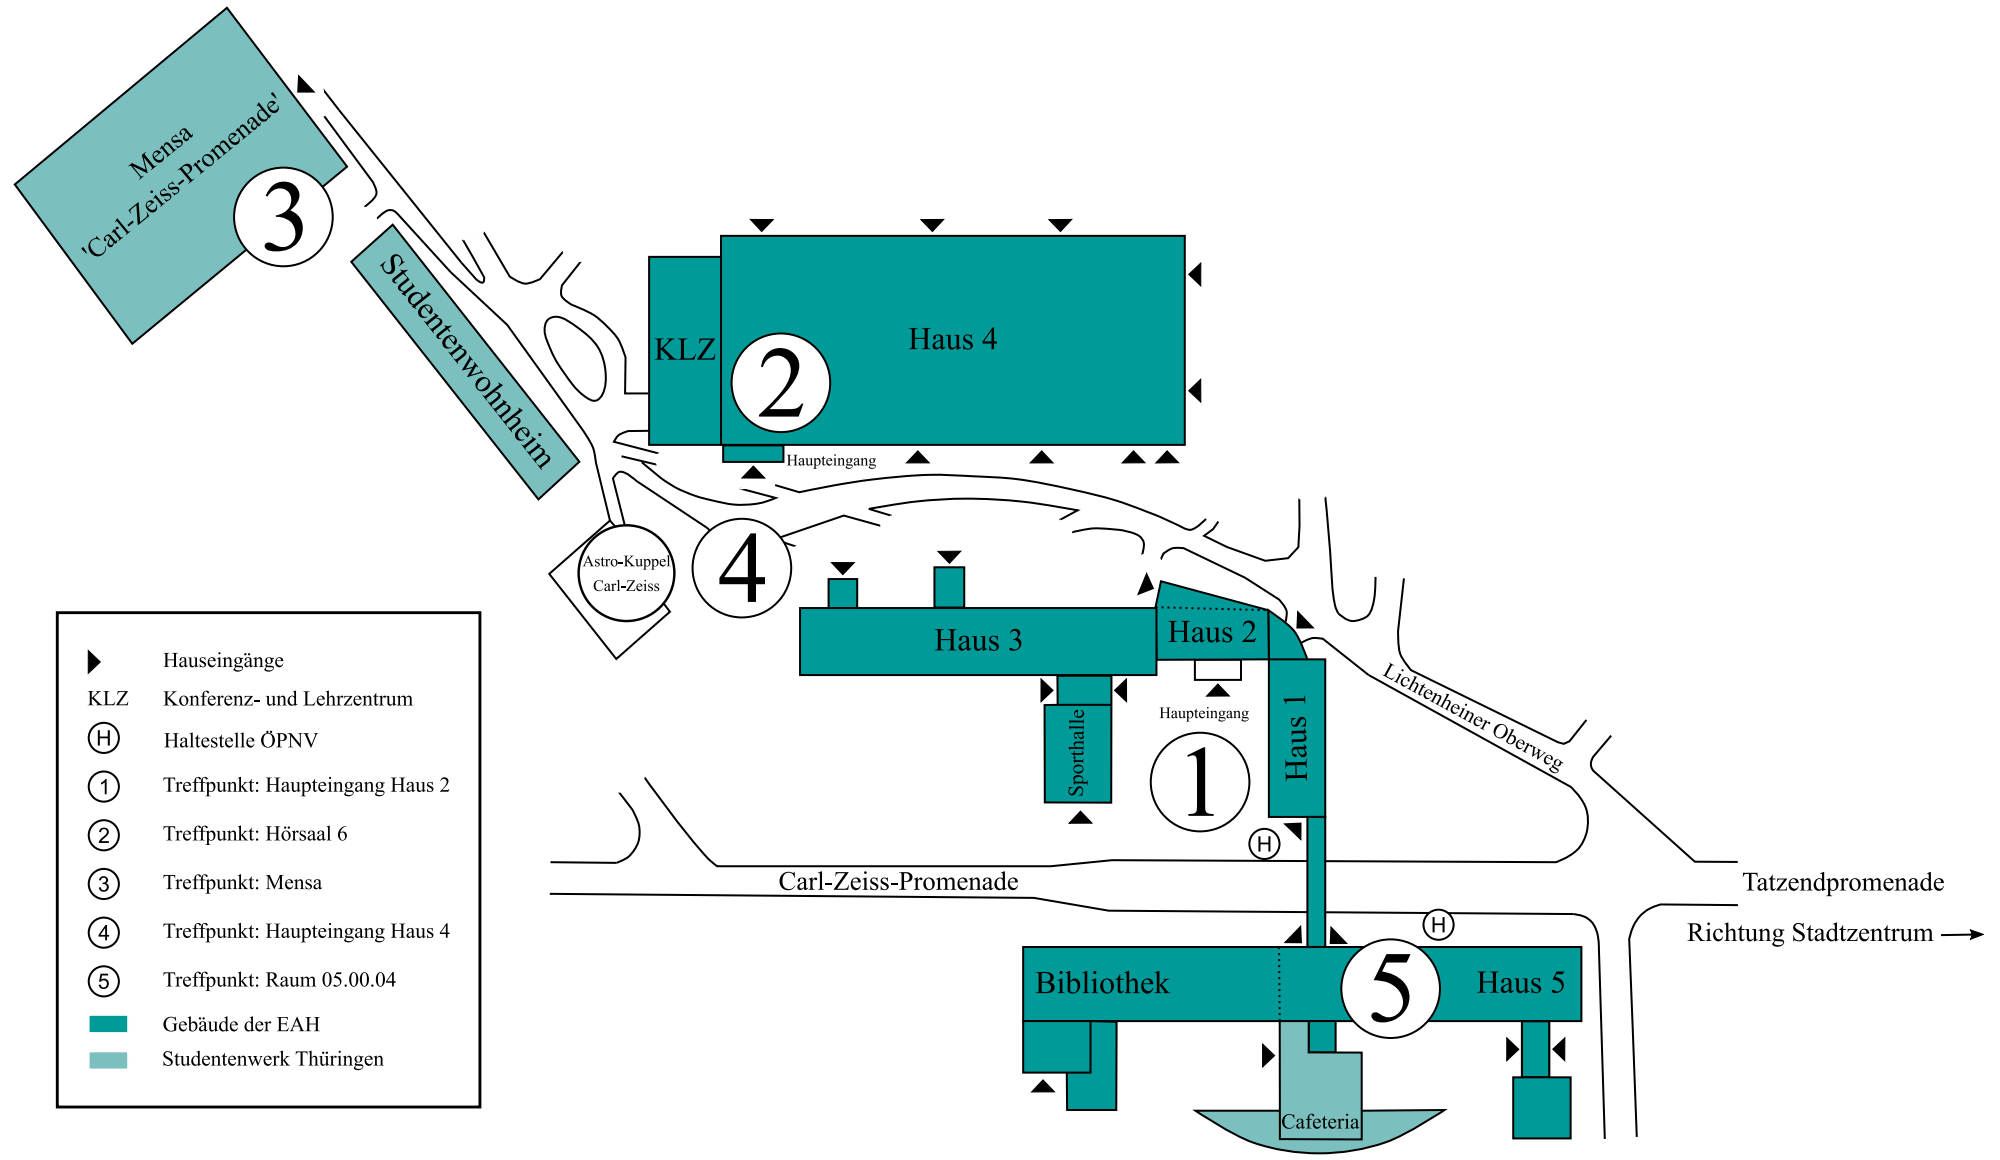

Mittwoch, 09.10.2019

9:00 Uhr	Treffpunkt auf dem Campus vor Haus 2 (1)
9:30-10.30 Uhr	Zentrale Einführungsveranstaltung Fachbereich SciTec (2)
10:30-11:00 Uhr	Vorstellungsrunde der TutorInnen und Frühstück in der Mensa (3)
11:00-11:30 Uhr	Vortrag Studierendenwerk (2)
11:30-12:30 Uhr	Große Kennenlernrunde mit anschließendem Mittagessen (2)
12:30-13:30 Uhr	Campusführung (4)
13:30-15:00 Uhr	Besuch der Laser- und Optiklabore (2)
15:00-16:00 Uhr	Übergabe der Prüfungsordnung (Prof. Fleck) und Vorstellung des TimING-Seminars (Prof. Garzke) (2)
ab 16:00 Uhr	Erstsemester-Grillen und Planung der Abendgestaltung (4)

Donnerstag, 10.10.2019

10:00-12:00 Uhr	Besuch der Imaginata mit Prof. Fleck (Treffpunkt: Holzmarktpassage)
12:00-12:30 Uhr	Mittagessen in der Ernst-Abbe-Mensa
13:00-13:45 Uhr	Thoska-Ausgabe und Bibliotheksführung (5)
ab 14:30 Uhr	Besuch des JenTower und anschließende Stadtrallye (Treffpunkt: Haupteingang JenTower/Thalia)
17:00-19:00 Uhr	Gemeinsames Abendessen in der Rosen-Mensa
ab 19:00 Uhr	Abschlussabend

Campusplan der EAH Jena

- ▶ Hauseingänge
- KLZ Konferenz- und Lehrzentrum
- Ⓜ Haltestelle ÖPNV
- ① Treffpunkt: Haupteingang Haus 2
- ② Treffpunkt: Hörsaal 6
- ③ Treffpunkt: Mensa
- ④ Treffpunkt: Haupteingang Haus 4
- ⑤ Treffpunkt: Raum 05.00.04
- Gebäude der EAH
- Studentenwerk Thüringen