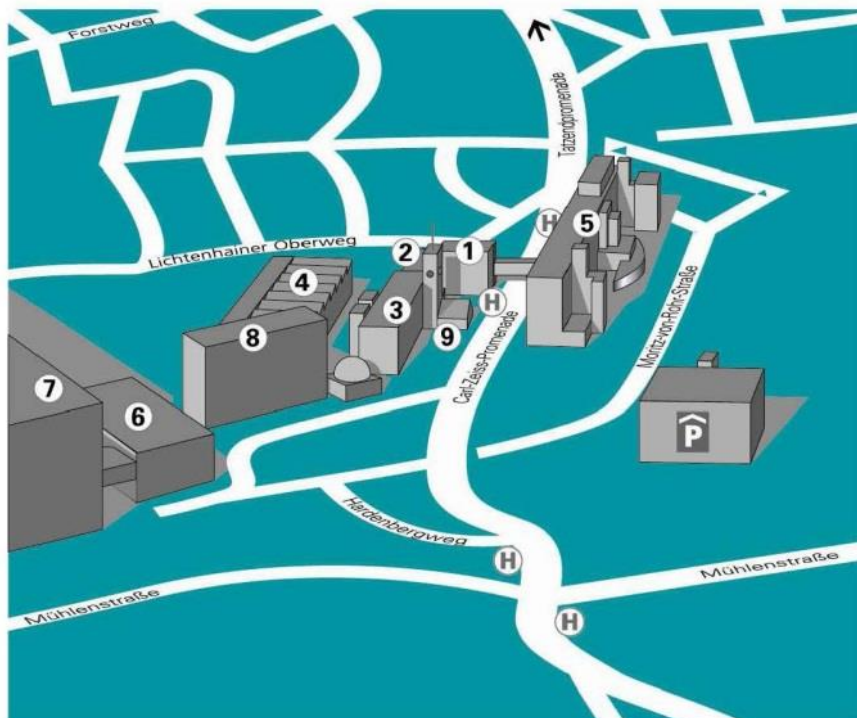

Donnerstag, 10.10.2019

10:30 Uhr	Begrüßung durch Dekan	Hörsaal 3
11:00 Uhr	Herausforderungen im Studium - wenn das Leben dazwischenkommt gehalten von Nina Hauser	Hörsaal 3
12:30 Uhr	Mittagessen	Mensa/Cafeteria
13:00 Uhr	Thoskaausgabe und Bibliotheksführung	Foyer Haus 5
14:00 Uhr	Stadtrundgang inkl. JenTower	
16:00 Uhr	Gemütliches Zusammensitzen im Park	Paradiespark
Ab 22 Uhr	Ersti-Party in der Rose	Rose

folgende Seminarräume haben wir für die Einführungstage vorgesehen:

05.03.201

05.03.202

05.03.203

05.03.204

05.03.206

Checkliste für die Studieneinführungstage 2019!

	Vorläufigen Studentenausweis
	Personalausweis
	Bequeme, feste Schuhe
	Etwas Geld für Essen, Trinken
	Willkommensbroschüre
	Schreibzeug für Notizen

Bei Fragen könnt Ihr Euch einfach über diese Gruppe an uns wenden.

Wir freuen uns auf Euch!

Legende:

- 1 Haus 1
- 2 Haus 2
- 3 Haus 3
- 4 Haus 4
- 5 Haus 5
- 6 Mensa
- 7 Carl Zeiss Jena GmbH
- 8 Studentenwohnheim
- 9 Hochschulsportzentrum
-  Parkhaus