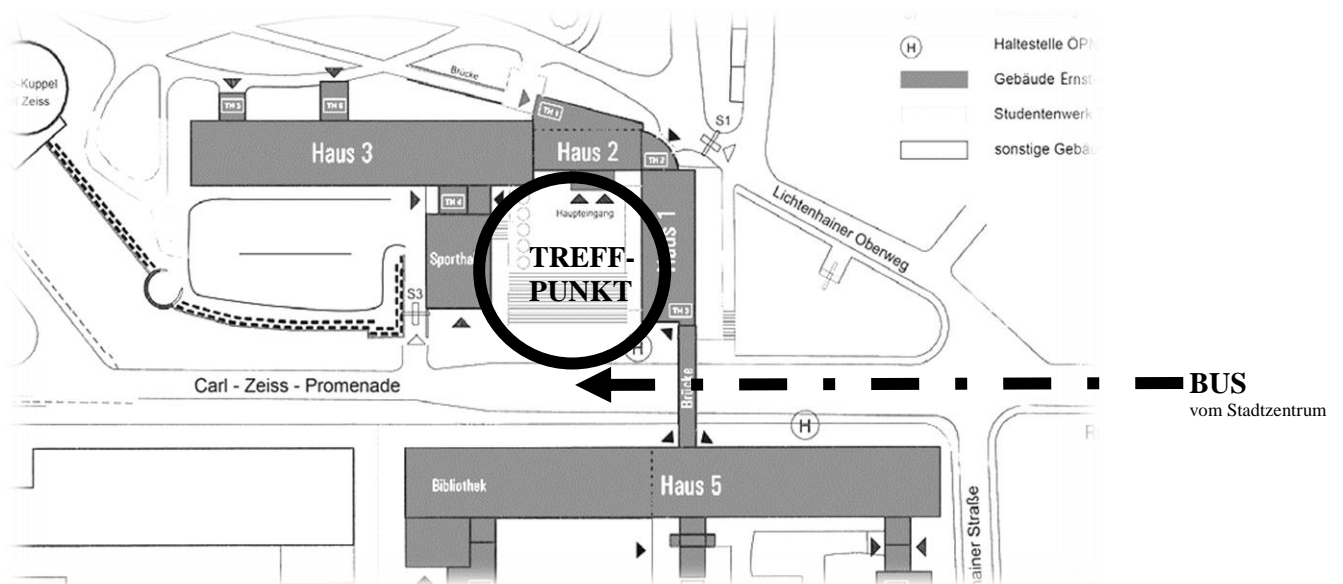

<https://chat.whatsapp.com/DSOQaGK3TYUKEFhEp7KjqI>

Deine Reise zur Hochschule

Von der Haltestelle „Stadtzentrum, Teichgraben“ fahren drei Buslinien, 10, 11 und 12 direkt an die Hochschule. Die Haltestelle heißt „Ernst-Abbe-Hochschule“. Die Adresse der Hochschule ist Carl-Zeiss-Promenade 2, 07745 Jena, falls Du zu Fuß, mit dem Fahrrad oder einem anderen Fahrzeug kommen willst. Bedenke, dass der Verkehr morgens in Jena sehr dicht ist und Du möglicherweise viel Zeit einplanen musst.