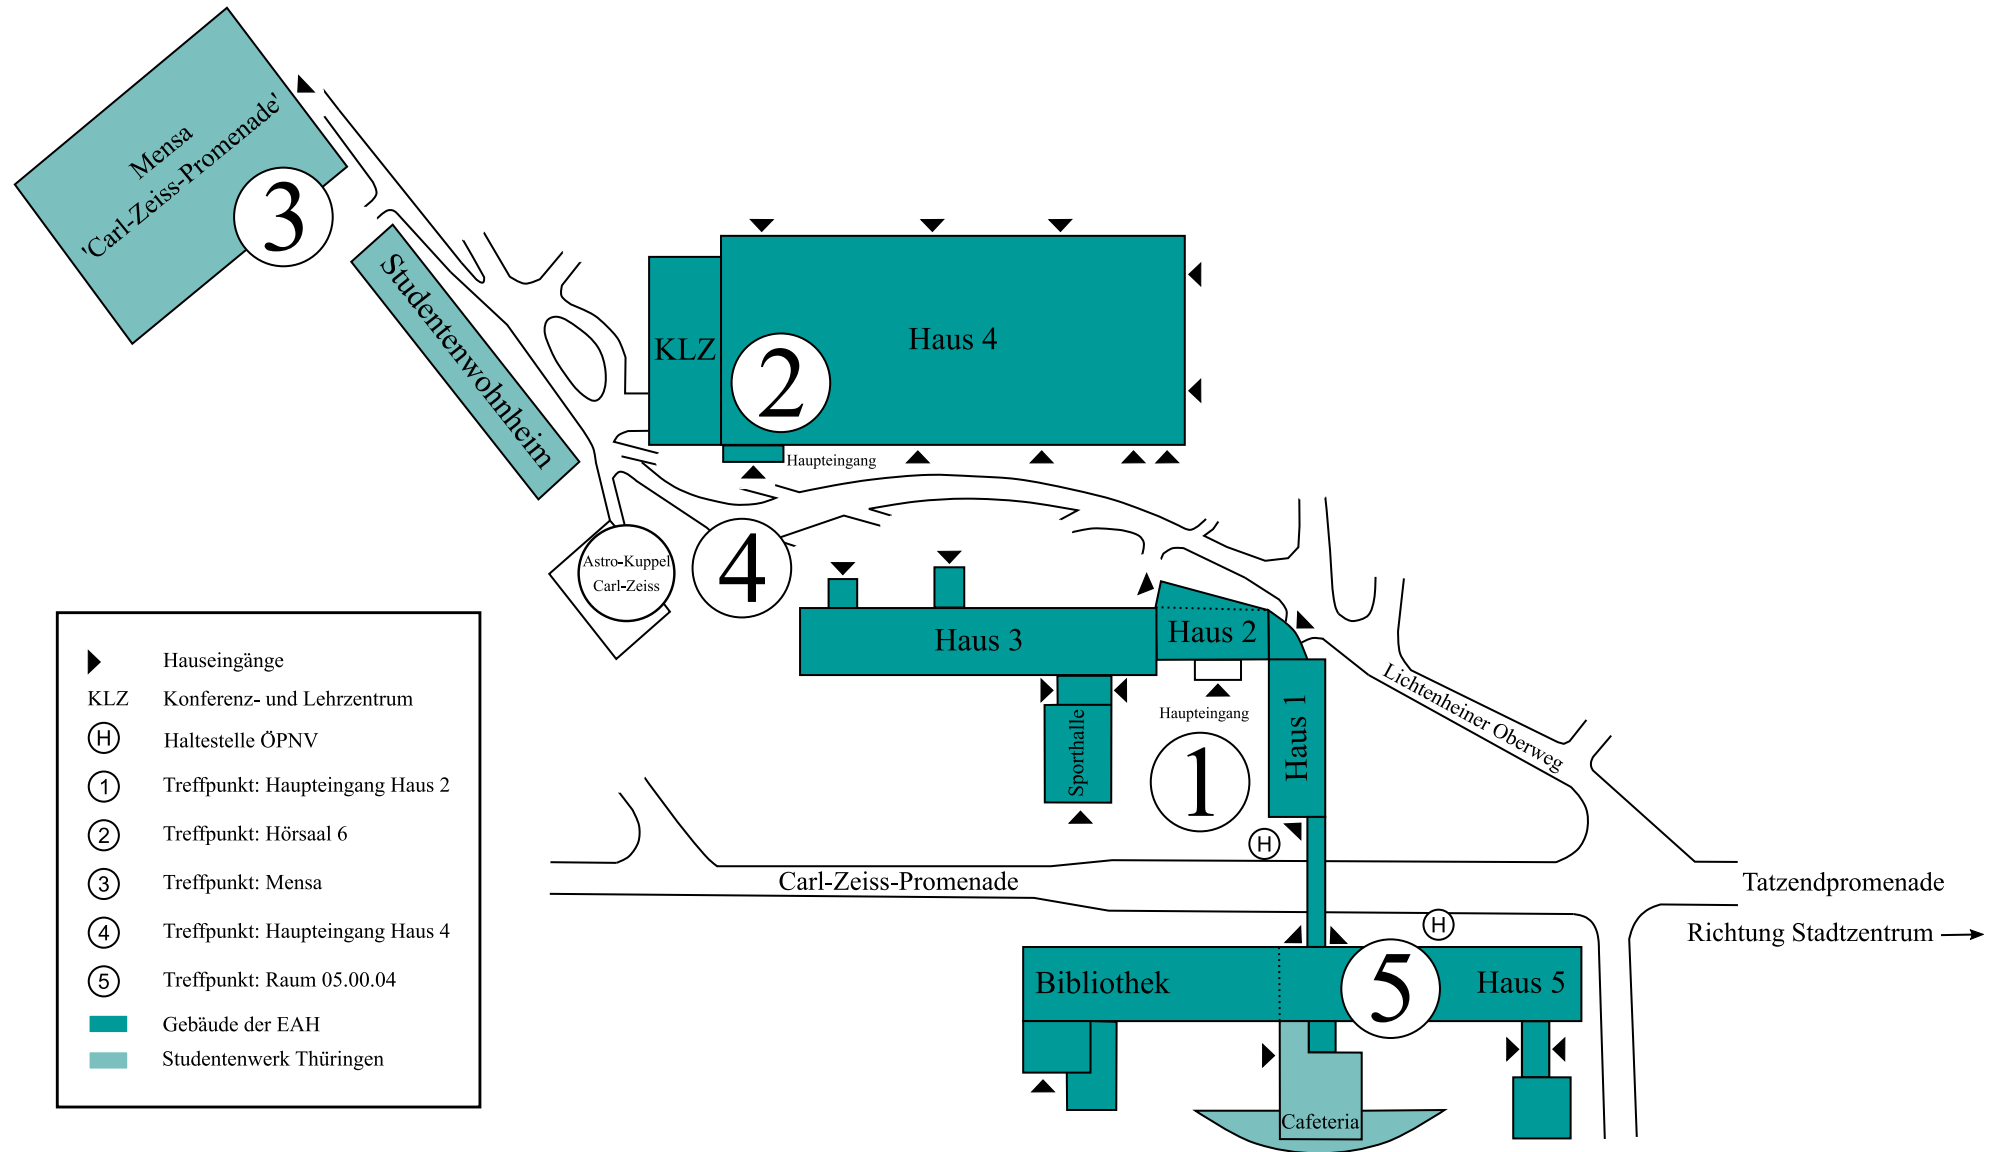

Studieneinführungstage 2018

vom 10.10. - 11.10.

Liebe Erstsemester des Studienganges LOT,

wir begrüßen Euch recht herzlich an der EAH Jena. Um Euch den Start ins Studium etwas zu vereinfachen und so angenehm wie möglich zu gestalten, erwartet euch in den Tagen vom 10.10. bis zum 11.10. ein spannendes Programm. Dazu gehören: Kennenlernen eurer KommilitonInnen und des Fachbereiches, Erkundung des Campus, Thoska-Ausgabe, Stadtrallye, Grillen und einiges mehr.

Mittwoch, 10.10.2018

- | | |
|-----------------|--|
| 9:00 Uhr | Treffpunkt auf dem Campus vor Haus 2 (1) |
| 9:30-10:30 Uhr | Zentrale Einführungsveranstaltung Fachbereich SciTec (2) |
| 10:30-11:00 Uhr | Vorstellungsrunde der TutorInnen und Frühstück in der Mensa (3) |
| 11:00-11:30 Uhr | Vortrag Studierendenwerk (2) |
| 11:30-13:00 Uhr | Große Kennenlernrunde mit anschließendem Mittagessen (2) |
| 13:00-14:00 Uhr | Campusführung (4) |
| 14:00-15:30 Uhr | Besuch der Laser- und Optiklabore (2) |
| 15:30-16:30 Uhr | Übergabe der Prüfungsordnung (Prof. Fleck) und Vorstellung des TimING-Seminars (Prof. Garzke) (2) |
| ab 16:30 Uhr | Erstsemester-Grillen und Planung der Abendgestaltung (4) |

Donnerstag, 11.10.2018

- | | |
|-----------------|---|
| 10:30-12:00 Uhr | Besuch des Optischen Museums mit Prof. Fleck (Carl-Zeiss-Platz 12) |
| 12:00-12:30 Uhr | Mittagessen in der Ernst-Abbe-Mensa |
| 13:00-14:00 Uhr | Thoska-Ausgabe und Bibliotheksführung (5) |
| ab 14:00 Uhr | Besuch des JenTower und anschließende Stadtrallye (Treffpunkt: Haupteingang JenTower/Thalia) |
| 17:00-19:00 Uhr | Gemeinsames Abendessen in der Rosen-Mensa |
| ab 19:00 Uhr | Abschlussabend |

Campusplan der EAH Jena

- ▶ Hauseingänge
- KLZ Konferenz- und Lehrzentrum
- Ⓜ Haltestelle ÖPNV
- ① Treffpunkt: Haupteingang Haus 2
- ② Treffpunkt: Hörsaal 6
- ③ Treffpunkt: Mensa
- ④ Treffpunkt: Haupteingang Haus 4
- ⑤ Treffpunkt: Raum 05.00.04
- Gebäude der EAH
- Studentenwerk Thüringen