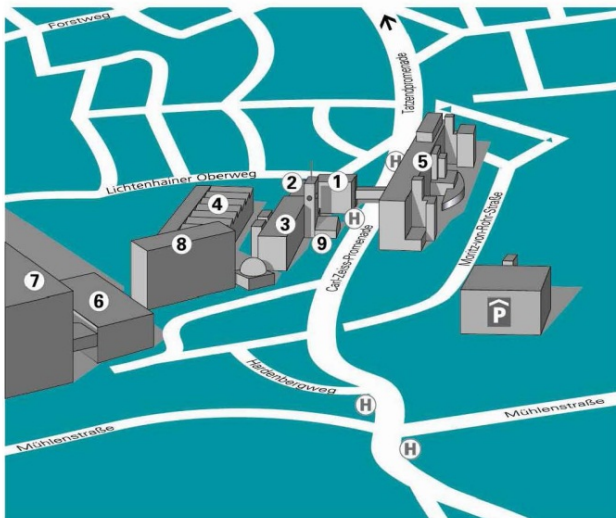

Montag, 15.10.2018

- 08:30 Uhr** ● **TREFFEN ALLER ERSTSEMESTLER**
Treffpunkt: Bushaltestelle „Ernst-Abbe-Hochschule“
- 09:00 Uhr** ● **EINFÜHRUNGSVERANSTALTUNG**
Treffpunkt: Haus 4, Hörsaal 6 (Raum 04.00.01)
- Ausgabe der Thoskas
 - Vorstellung der Studiengangsverantwortlichen, Professoren, des Fachschaftrates WI (FSR WI), Studierendenrates (StuRa) und Andere
 - Eintragung in die SET-Listen
- 12:00 Uhr** ● **GEMEINSAMES MITTAGESSEN IN CARL-ZEISS-MENSA**
Treffpunkt: vor dem gläsernen Eingang von Haus 4
- 13:00 Uhr** ● **BLIBLIOTHEKSFÜHRUNG**
Treffpunkt: Foyer Haus 5
- 15:30 Uhr** ● **BEGRÜSSUNGSGRILLEN MIT DEM JWI E.V.**
Treffpunkt: Parkplatz rechts neben Haus 4

Anreise zur EAH Jena

Mit dem Auto: Carl-Zeiss-Promenade 2
07745 Jena

Mit dem Bus:

Aus dem Stadtzentrum Haltestelle „Teichgraben“ mit den Linien:

Linie 10 (Burgapark)
Linie 11 (Beutenberg oder Ammerbach)
Linie 12 (Göschwitz)

Aussteigen an Haltestelle „Ernst-Abbe-Hochschule“!

Campus der Ernst-Abbe-Hochschule Jena

Legende:

- 1 Haus 1
- 2 Haus 2
- 3 Haus 3
- 4 Haus 4
- 5 Haus 5
- 6 Mensa
- 7 Carl Zeiss Jena GmbH
- 8 Studentenwohnheim
- 9 Hochschulsportzentrum
-  Parkhaus