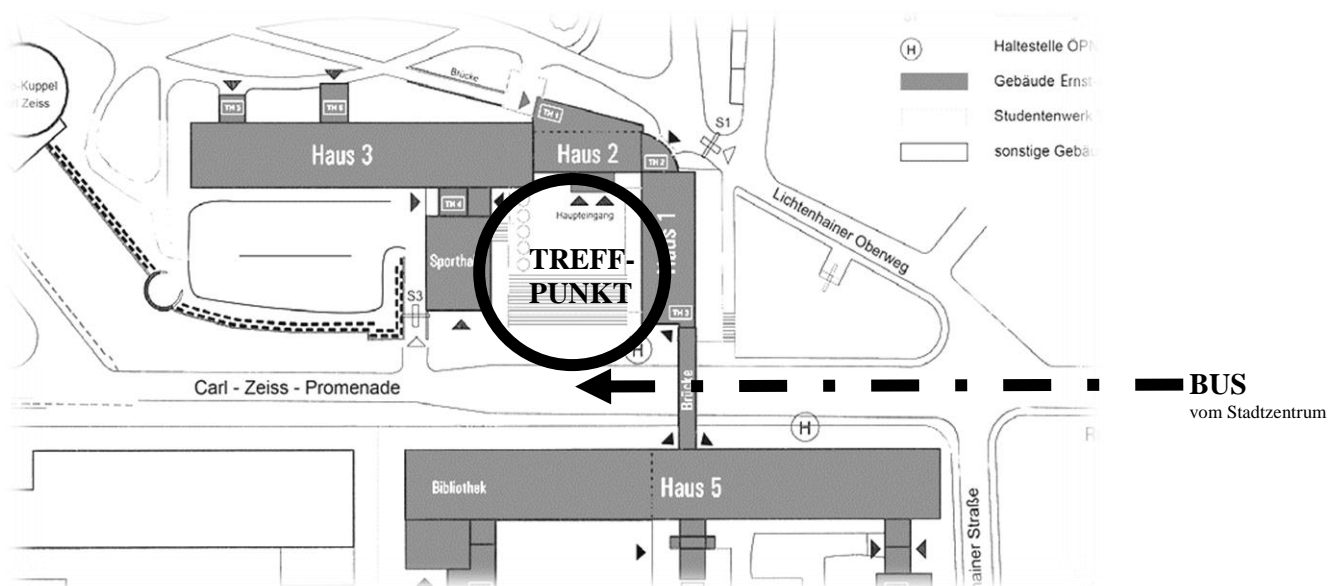

Am Mittwoch hast Du während der Campusführung die Möglichkeit, für Deine zukünftigen Praktika im Labor Deine Ausrüstung zu bestellen. Bringe dazu bitte Kleingeld mit. Musterexemplare der Utensilien werden vorhanden sein, sodass Du diese vorher ausprobieren kannst.

Kittel	17,00 EUR*
Laborbrille	4,00 EUR*
Microbiology & Biotechnology – Übungsbuch Englisch	14,00 EUR*

(* Preise können variieren)

Deine Verbindung zu Deinen zukünftigen Mitstreitern

Um die Kommunikation innerhalb Deines Jahrgangs zu erleichtern und damit Du vielleicht schon erste Kontakte vorher knüpfen kannst, haben wir für Dich eine WhatsApp-Gruppe eingerichtet, die Du direkt über den folgenden Link erreichen kannst. Oder scanne ganz einfach den QR-Code mit Deinem Smartphone ab.

<https://chat.whatsapp.com/250zwbBdGdxEcruhnir8EI>

Deine Reise zur Hochschule

Von der Haltestelle „Stadtzentrum, Teichgraben“ fahren drei Buslinien, 10, 11 und 12 direkt an die Hochschule. Die Haltestelle heißt „Ernst-Abbe-Hochschule“.

Die Adresse der Hochschule ist Carl-Zeiss-Promenade 2, 07745 Jena, falls Du zu Fuß, mit dem Fahrrad oder einem anderen Fahrzeug kommen willst. Bedenke, dass der Verkehr morgens in Jena sehr dicht ist und Du möglicherweise viel Zeit einplanen musst.

WICHTIGER HINWEIS

Bitte denke an Geld für Mittagessen und Bestellungen sowie an Personalausweis und Deinen vorläufigen Studentenausweis.